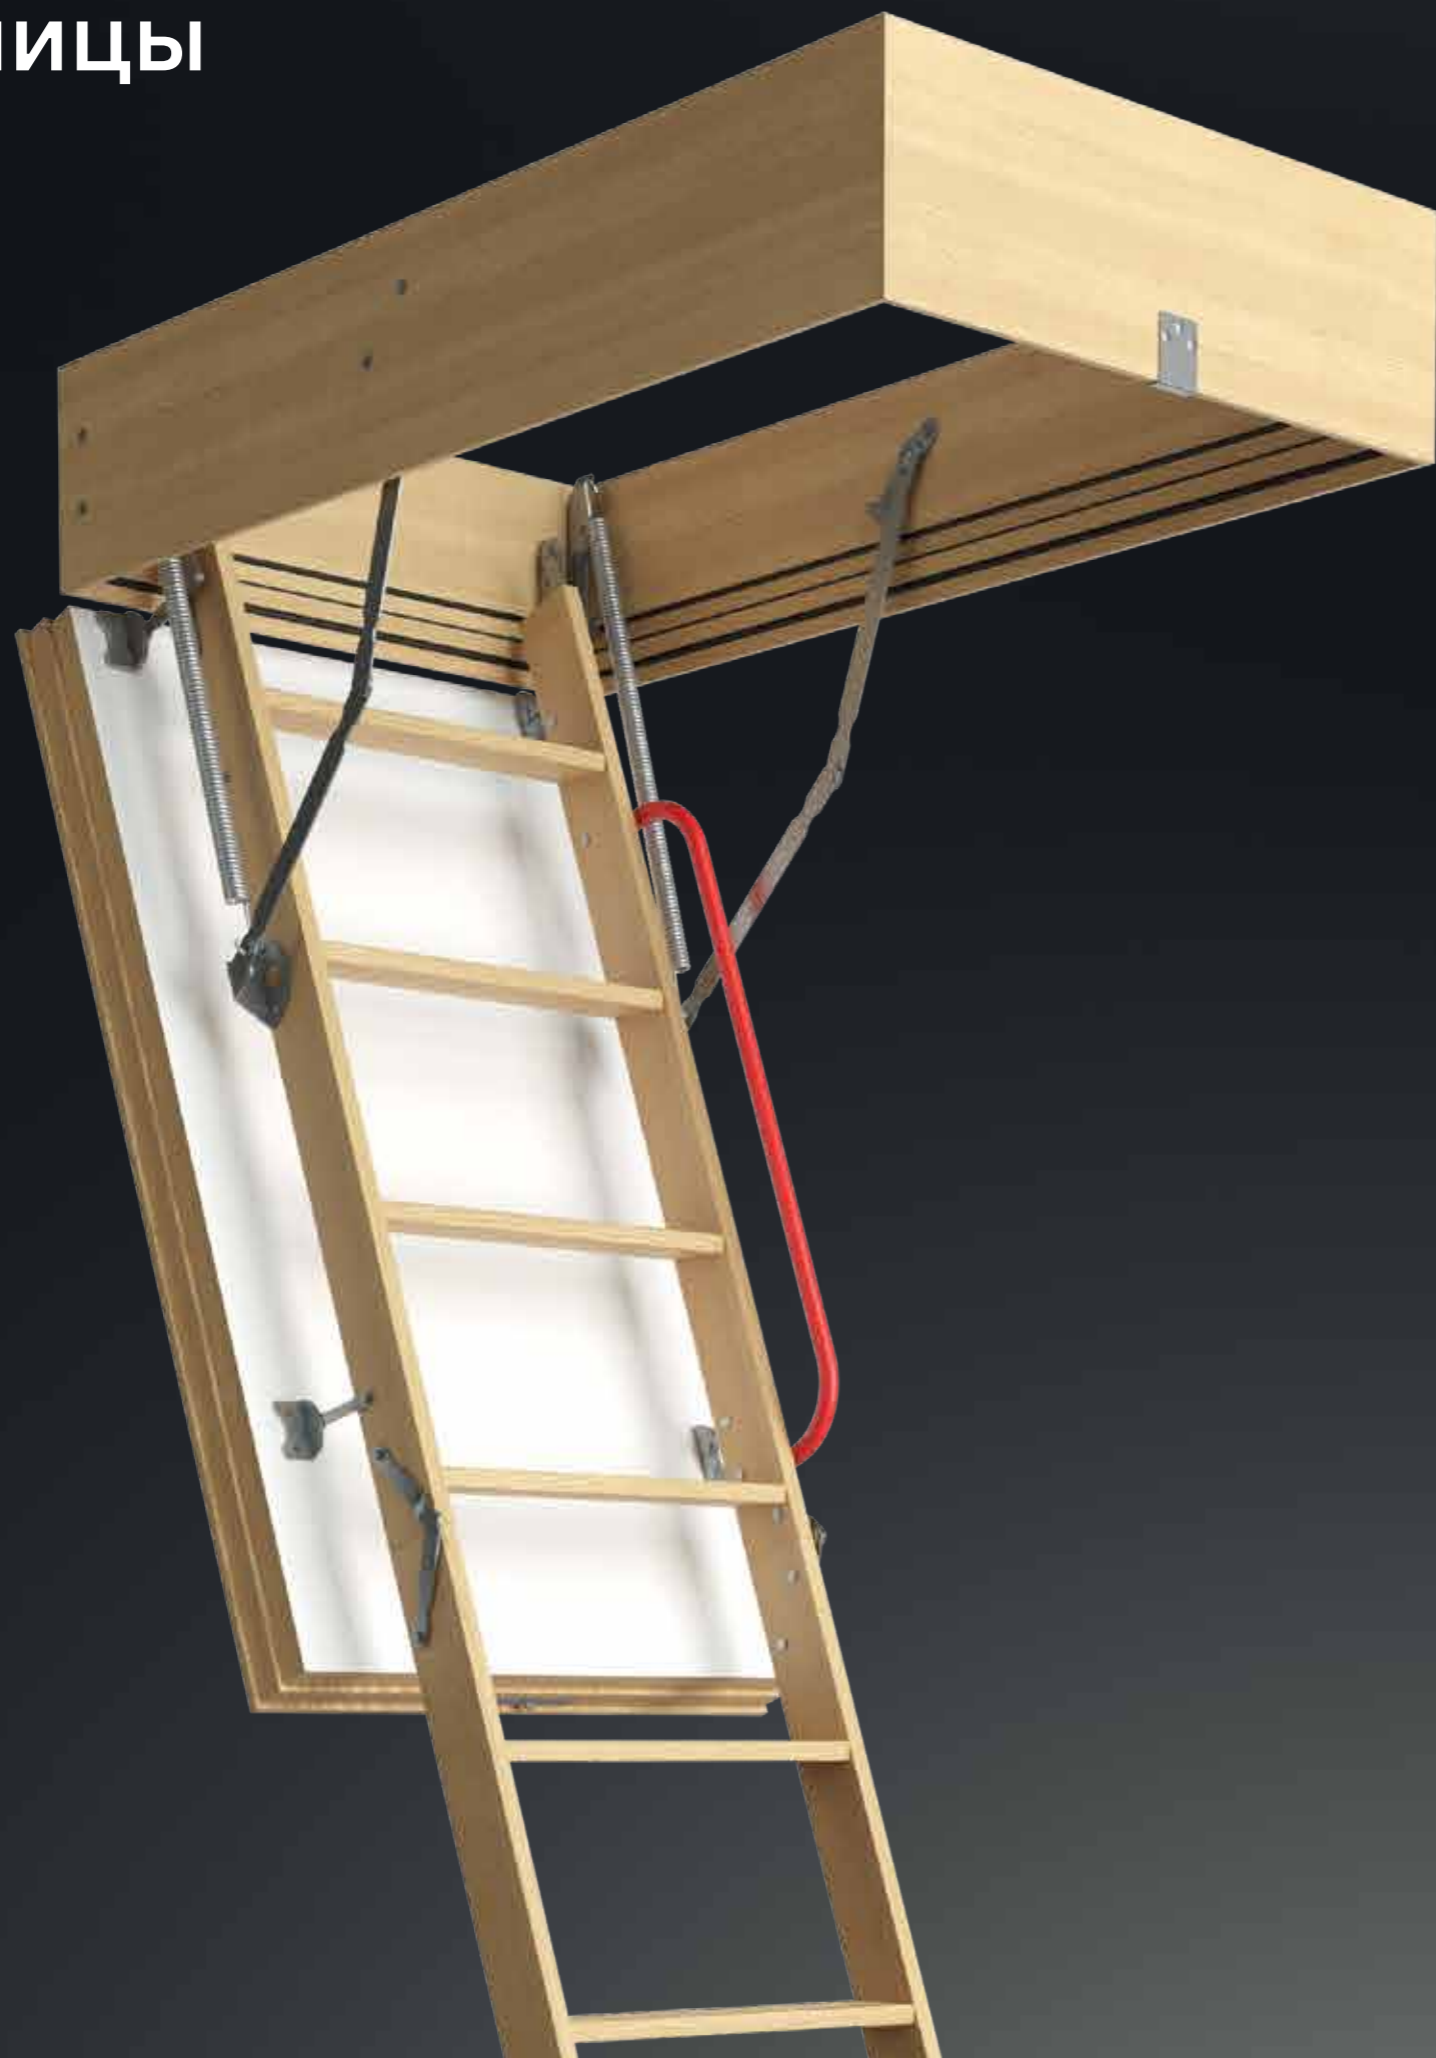

чердачные лестницы

Ассортимент чердачных лестниц Дёке представлен на российском рынке четырьмя сериями: LUX, PREMIUM, STANDARD и DACHA. Каждая серия продвигается на рынке под своим слоганом. Так, девиз экономичной DACHA: «Цена имеет значение», а для серии STANDARD – «Замок имеет значение». Серия PREMIUM продвигается под слоганом «Размер имеет значение», а LUX – «Тепло имеет значение». Таким образом, у каждой серии чердачных лестниц Дёке своё предназначение и своя рыночная ниша.

В базовом варианте все лестницы предлагаются без предустановленной дополнительной комплектации. Необходимое количество поручней и наконечников, придающих каждой лестнице дополнительную эстетичность и функциональность, каждый покупатель имеет возможность приобрести дополнительно по своему усмотрению.

Простая и понятная классификация лестниц Дёке позволит найти опти-

мальный для вас вариант: от самой лёгкой бюджетной DACHA с неутеплённым и неокрашенным люком до лестницы LUX с дополнительным утеплением люка и усиленной фурнитурой.

Длина ступеней чердачных лестниц Дёке серий LUX и PREMIUM составляет 440 мм, в отличие от распространённого на рынке стандарта в 340 мм. Это позволяет потребителю чувствовать себя более комфортно и безопасно в процессе эксплуатации изделия.

Чердачные лестницы серий PREMIUM и LUX имеют минимальную предельную высоту лестницы 3 м, но предлагаются по цене обычных с длиной 2,8 м.

Таким образом, все чердачные лестницы Дёке обладают неоспоримым набором преимуществ, таких как высота лестниц и длина ступеней.

Остаётся добавить, что все чердачные лестницы Дёке просты в сборке и надёжны в эксплуатации.

размер имеет значение